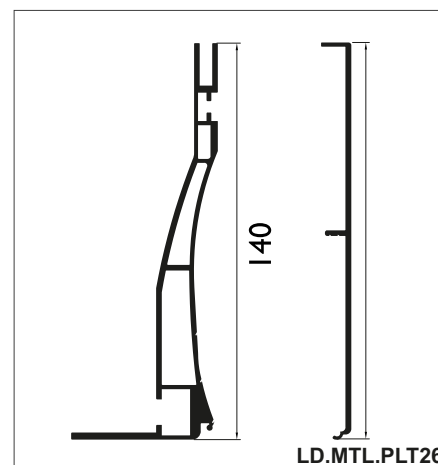

140 mm OUTDOOR PROFILE

Светещ едностранен - за външни условия
Single side backlit illuminated

Елуксиран / Anodized

- Едностранен
- За светещи табели на външни условия
- Дълбочина на рамката 140 мм
- Монтируем на стената
- Лесна инсталация и подмяна на визията
- Различни опции за размер
- Различни цветови опции
- Лесен транспорт в разглобено състояние

- Single side
- Backlit illuminated
- Frame depth 140 mm
- Mountable on the wall
- Easy installation and visual changement
- Different size options
- Different color options
- Easy transport as demounted

Код на профила Product Code	Цена за лин. м за прът Price per lin. m per pole	Цена за лин. м Price for 1 lin. m
LD.MTL.PLT25	76,85	83,85
LD.MTL.PLT26	33,65	36,75

Сглобка (ъгъл) Connector Code	Цена за брой Unit Price
LD.MTL.ALT32	3,60

Illuminated Non-Illuminated Radius