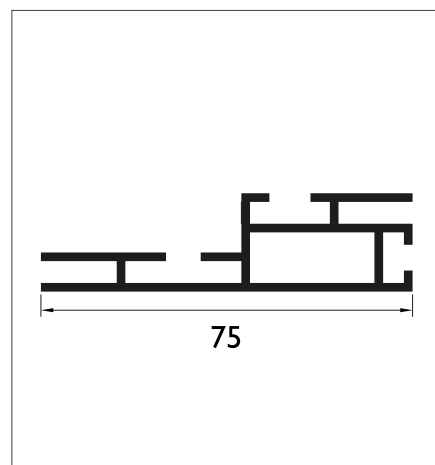

75 mm PROFILE

Светещ едностранен
Single side edgelit Illuminated

Елуксиран / Anodized

- Едностранен
- За светещи табели
  странично осветяване
- Дълбочина на рамката 75 mm
- Монтируем на стената
- Лесна инсталация и подмяна на визията
- Различни опции за размер
- Различни цветови опции
- Лесен транспорт в разглобено състояние

- *Single side*
- *Edgelit Illuminated*
- *Frame depth 75 mm*
- *Mountable on the wall*
- *Easy installation and visual changement*
- *Different size options*
- *Different color options*
- *Easy transport as demounted*

Код на профила Product Code	Цена за лин. м за прът Price per lin. m per pole	Цена за лин. м Price for 1 lin. m
LD.MTL.PLT05	38,25	41,75

Сглобка (ъгъл) Connector Code	Цена за брой Unit Price
LD.MTL.ALT05	4,40
LD.MTL.ALT06	2,20

Illuminated   Non-Illuminated   Radius