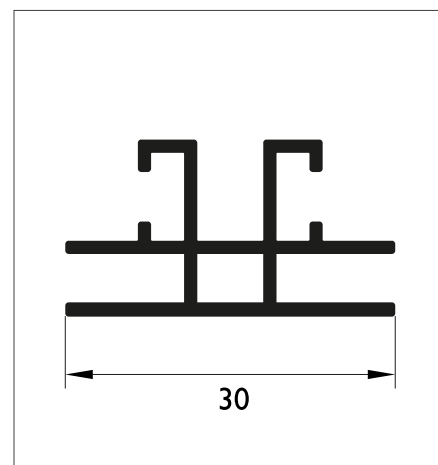

30 mm PROFILE

Светещ двустранен
Double side plexi Illuminated

Елуксиран / Anodized

- Двустранен
- За светещи табели
  вътрешно осветяване с текстуриран плексиглас
- Дълбочина на рамката 30 мм
- Лесна инсталация и подмяна на визията
- Различни опции за размер
- Различни цветови опции
- Лесен транспорт в разглобено състояние

- *Double side*
- *Plexi Illuminated*
- *Frame depth 30 mm*
- *Easy installation and visual changement*
- *Different size options*
- *Different color options*
- *Easy transport as demounted*

Код на профила Product Code	Цена за лин. м за прът Price per lin. m per pole	Цена за лин. м Price for 1 lin. m
LD.MTL.PLT37	13,25	14,45

Сглобка (ъгъл) Connector Code	Цена за брой Unit Price
LD.MTL.ALT01	0,65

Illuminated Non-Illuminated Radius