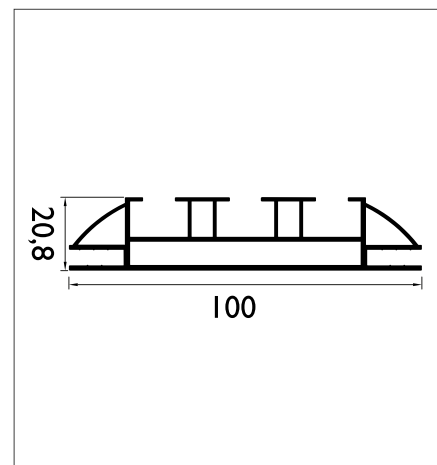

100 mm PROFILE

Светещ двустранен
Double side edgelit Illuminated

Елуксиран / Anodized

- Двустранен
- За светещи табели
  странично осветяване
- Дълбочина на рамката 100 мм
- Лесна инсталация и подмяна на визията
- Различни опции за размер
- Различни цветови опции
- Лесен транспорт в разглобено състояние

- *Double side*
- *Edgelit Illuminated*
- *Frame depth 100 mm*
- *Easy installation and visual changement*
- *Different size options*
- *Different color options*
- *Easy transport as demounted*

Код на профила Product Code	Цена за лин. м за прът Price per lin. m per pole	Цена за лин. м Price for 1 lin. m
LD.MTL.PLT34	51,15	55,75

Сглобка (ъгъл) Connector Code	Цена за брой Unit Price
LD.MTL.ALT32	3,60

Illuminated Non-Illuminated Radius