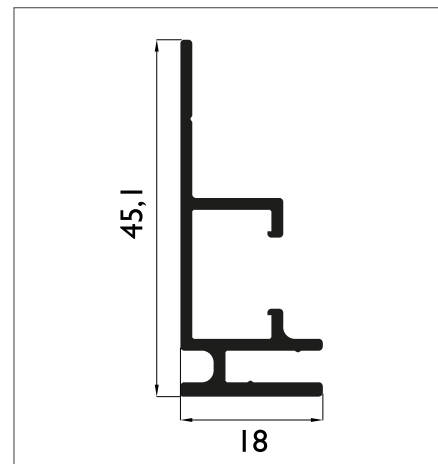

18 mm PROFILE

Несветещ едностранен
Single side non-Illuminated

Елуксиран / Anodized

- Едностранен
- За несветещи табели
- Дълбочина на рамката 18 mm
- Монтируем на стената
- Лесна инсталация и подмяна на визията
- Различни опции за размер
- Различни цветови опции
- Лесен транспорт в разглобено състояние

- *Single side*
- *Non-Illuminated*
- *Frame depth 18 mm*
- *Mountable on the wall*
- *Easy installation and visual changement*
- *Different size options*
- *Different color options*
- *Easy transport as demounted*

Код на профила Product Code	Цена за лин. м за прът Price per lin. m per pole	Цена за лин. м Price for 1 lin. m
LD.MTL.PAJ04	16,15	17,45

Сглобка (ъгъл) Connector Code	Цена за брой Unit Price
LD.MTL.ALT09	3,90

Illuminated Non-Illuminated Radius