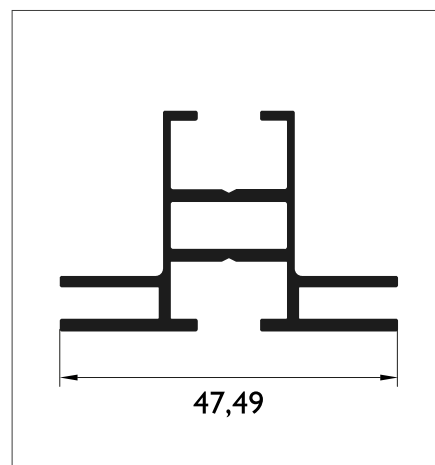

47.5 mm PROFILE

Несветещ двустранен
Double side non-Illuminated

Елуксиран / Anodized

Код на профила Product Code	Цена за лин. м за прът Price per lin. m per pole	Цена за лин. м Price for 1 lin. m
LD.MTL.PLT33	26,75	29,15

Сглобка (ъгъл) Connector Code	Цена за брой Unit Price
LD.MTL.ALT32	3,60

- Двустранен
- За несветещи табели
- Дълбочина на рамката 47.5 мм
- Лесна инсталация и подмяна на визията
- Модулен - за по-големи табели
- Различни опции за размер
- Различни цветови опции
- Лесен транспорт в разглобено състояние

- *Double side*
- *Non-Illuminated*
- *Frame depth 47.5 mm*
- *Easy installation and visual changement*
- *Big size display opportunity as modular*
- *Different size options*
- *Different color options*
- *Easy transport as demounted*

Illuminated Non-Illuminated Radius