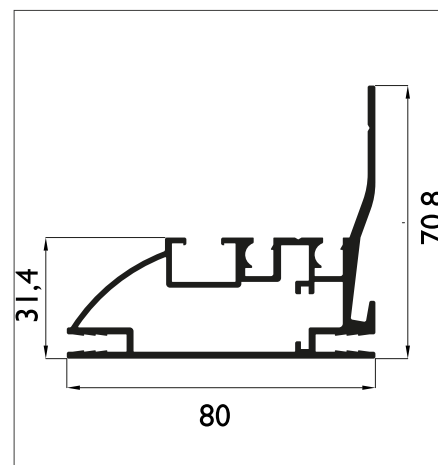

AJ80 mm PROFILE

Светещ едностранен
Single side edgelit Illuminated

Елуксиран / Anodized

- Едностранен
- За светещи табели
  странично осветяване
- Дълбочина на рамката 80 мм
- С опция за по-лесна сглобка
- Лесна инсталация и подмяна на визията
- Различни опции за размер
- Различни цветови опции
- Лесен транспорт в разглобено състояние

- *Single side*
- *Edgelit Illuminated*
- *Frame depth 80 mm*
- *Easy Connector is an option*
- *Easy installation and visual changement*
- *Different size options*
- *Different color options*
- *Easy transport as demounted*

Код на профила Product Code	Цена за лин. м за прът Price per lin. m per pole	Цена за лин. м Price for 1 lin. m
LD.MTL.PAJ05	69,15	75,45

Сглобка (ъгъл) Connector Code	Цена за брой Unit Price
LD.MTL.ALT32	3,60
LD.MTL.AAJ01	99,00

Illuminated   Non-Illuminated   Radius