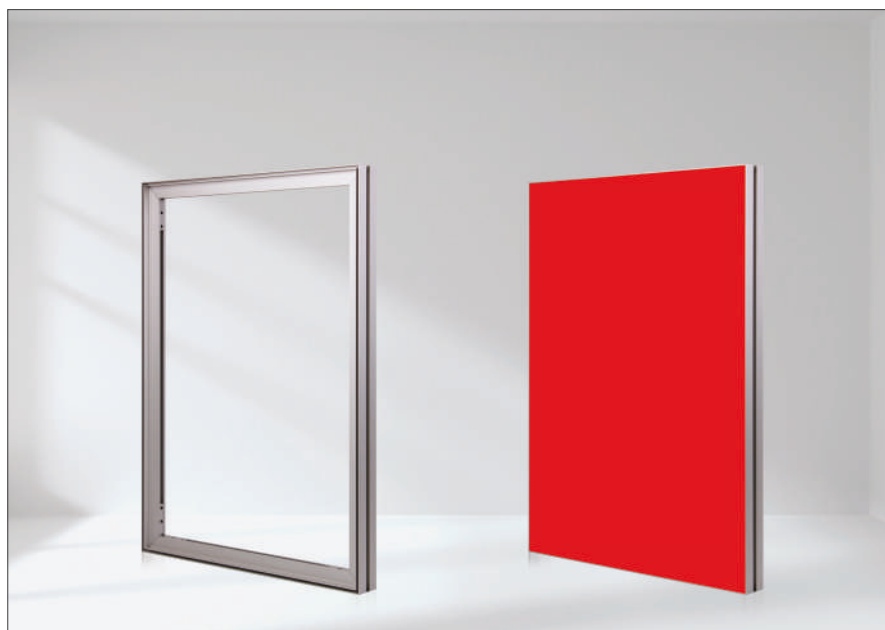

47.5 mm PROFILE

Несветещ двустранен
Double side non-Illuminated

Елуксиран / Anodized

Код на профила Product Code	Цена за лин. м за прът Price per lin. m per pole	Цена за лин. м Price for 1 lin. m
LD.MTL.PLT33	26,75	29,15

Сглобка (ъгъл) Connector Code	Цена за брой Unit Price
LD.MTL.ALT32	3,60

- Двустранен
- За несветещи табели
- Дълбочина на рамката 47.5 мм
- Лесна инсталация и подмяна на визията
- Модулен - за по-големи табели
- Различни опции за размер
- Различни цветови опции
- Лесен транспорт в разглобено състояние

- *Double side*
- *Non-Illuminated*
- *Frame depth 47.5 mm*
- *Easy installation and visual changement*
- *Big size display opportunity as modular*
- *Different size options*
- *Different color options*
- *Easy transport as demounted*

Illuminated Non-Illuminated Radius