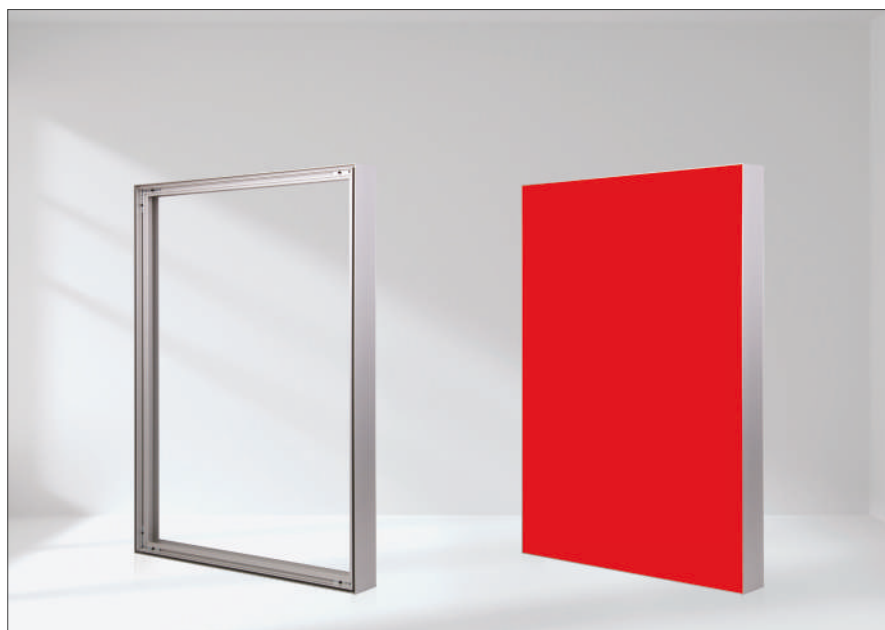

60 mm PROFILE

Светещ двустранен
Double side edgelit Illuminated

Елуксиран / Anodized

- Двустранен
- За светещи табели
  странично осветяване
- Дълбочина на рамката 60 мм
- Лесна инсталация и подмяна на визията
- Различни опции за размер
- Различни цветови опции
- Лесен транспорт в разглобено състояние

- Double side
- Edgelit Illuminated
- Frame depth 60 mm
- Easy installation and visual changement
- Different size options
- Different color options
- Easy transport as demounted

Код на профила Product Code	Цена за лин. м за прът Price per lin. m per pole	Цена за лин. м Price for 1 lin. m
LD.MTL.PLT08	32,75	35,65

Сглобка (ъгъл) Connector Code	Цена за брой Unit Price
LD.MTL.ALT01	0,65

Illuminated Non-Illuminated Radius