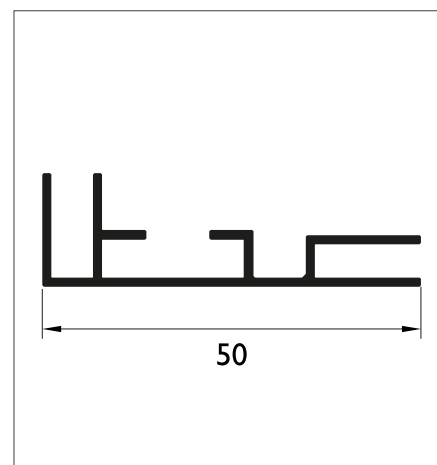

50 mm PROFILE

Светещ едностранен
Single side backlit Illuminated

Елуксиран / Anodized

- Едностранен
- За светещи табели
- Дълбочина на рамката 50 mm
- Монтируем на стената
- Лесна инсталация и подмяна на визията
- Различни опции за размер
- Различни цветови опции
- Лесен транспорт в разглобено състояние

- *Single side*
- *Backlit Illuminated*
- *Frame depth 50 mm*
- *Mountable on the wall*
- *Easy installation and visual changement*
- *Different size options*
- *Different color options*
- *Easy transport as demounted*

Код на профила Product Code	Цена за лин. м за прът Price per lin. m per pole	Цена за лин. м Price for 1 lin. m
LD.MTL.PLT36	14,55	15,85

Сглобка (ъгъл) Connector Code	Цена за брой Unit Price
LD.MTL.ALT21	4,10

Illuminated Non-Illuminated Radius