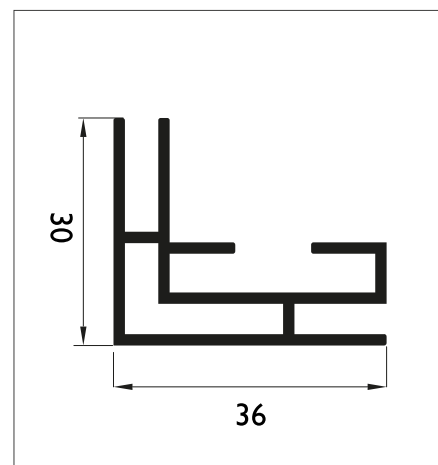

30 mm PROFILE

Несветещ едностранен
Single side non-Illuminated

Елуксиран / Anodized

- Едностранен
- За несветещи табели
- Дълбочина на рамката 30 мм
- Монтируем на стената
- Лесна инсталация и подмяна на визията
- Различни опции за размер
- Различни цветови опции
- Лесен транспорт в разглобено състояние

- *Single side*
- *Non-Illuminated*
- *Frame depth 30 mm*
- *Mountable on the wall*
- *Easy installation and visual changement*
- *Different size options*
- *Different color options*
- *Easy transport as demounted*

Код на профила Product Code	Цена за лин. м за прът Price per lin. m per pole	Цена за лин. м Price for 1 lin. m
LD.MTL.PLT02	23,55	25,75

Сглобка (ъгъл) Connector Code	Цена за брой Unit Price
LD.MTL.ALT02	3,20

Illuminated Non-Illuminated Radius