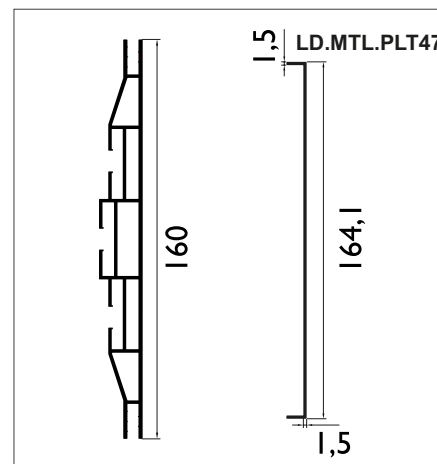

160 mm OUTDOOR PROFILE

Светещ двустранен - за външни условия
Double side edgelit Illuminated

Елуксиран / Anodized

- Двустранен
- За светещи табели
- странично осветяване
- Дълбочина на рамката 160 мм
- Подходящ за външни условия
- Лесна инсталация и подмяна на визията
- Различни опции за размер
- Различни цветови опции
- Лесен транспорт в разглобено състояние

- Double side
- Edgelit Illuminated
- Frame depth 160 mm
- Easy installation and visual changement
- Different size options
- Different color options
- Easy transport as demounted

Код на профила Product Code	Цена за лин. м за прът Price per lin. m per pole	Цена за лин. м Price for 1 lin. m
LD.MTL.PLT46	71,95	78,45
LD.MTL.PLT47	28,25	30,85

Сглобка (ъгъл) Connector Code	Цена за брой Unit Price
LD.MTL.ALT05	4,40

Illuminated Non-Illuminated Radius