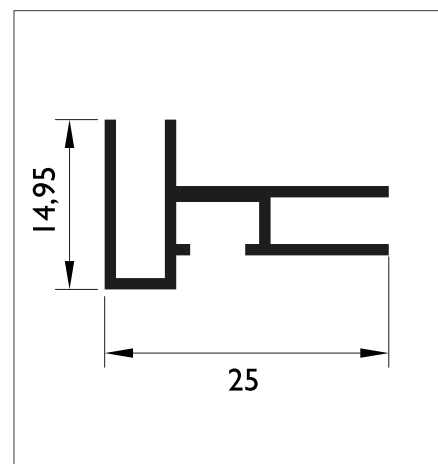

15 mm PROFILE

Несветещ едностранен
Single side non-Illuminated

Елуксиран / Anodized

Код на профила Product Code	Цена за лин. м за прът Price per lin. m per pole	Цена за лин. м Price for 1 lin. m
LD.MTL.PLT01	7,75	8,45

Сглобка (ъгъл) Connector Code	Цена за брой Unit Price
LD.MTL.ALT01	0,65

- Едностранен
- За несветещи табели
- Дълбочина на рамката 15 мм
- Монтируем на стената
- Лесна инсталация и подмяна на визията
- Различни опции за размер
- Различни цветови опции
- Лесен транспорт в разглобено състояние

- Single side
- Non-Illuminated
- Frame depth 15 mm
- Mountable on the wall
- Easy installation and visual changement
- Different size options
- Different color options
- Easy transport as demounted

Illuminated Non-Illuminated Radius