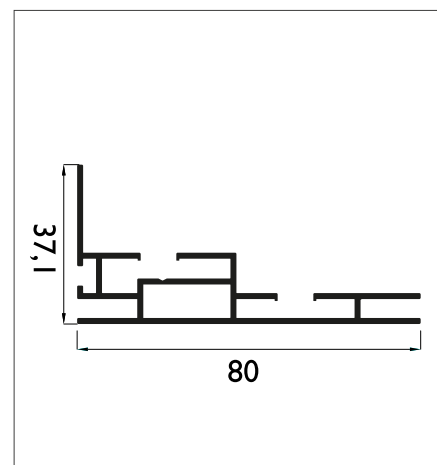

80 mm PROFILE

Светещ едностранен
Single side edgelit / backlit Illuminated

Елуксиран / Anodized

Код на профила Product Code	Цена за лин. м за прът Price per lin. m per pole	Цена за лин. м Price for 1 lin. m
LD.MTL.PLT44	34,95	38,15

Сглобка (ъгъл) Connector Code	Цена за брой Unit Price
LD.MTL.ALT05	4,40
LD.MTL.ALT01	0,65

- Едностранен
- За светещи табели
  задно или странично осветяване
- Дълбочина на рамката 80 мм
- Монтируем на стената
- Лесна инсталация и подмяна на визията
- Различни опции за размер
- Различни цветови опции
- Лесен транспорт в разглобено състояние

- *Single side*
- *Edgelit / Backlit Illuminated*
- *Frame depth 80 mm*
- *Mountable on the wall*
- *Easy installation and visual changement*
- *Different size options*
- *Different color options*
- *Easy transport as demounted*

Illuminated   Non-Illuminated   Radius