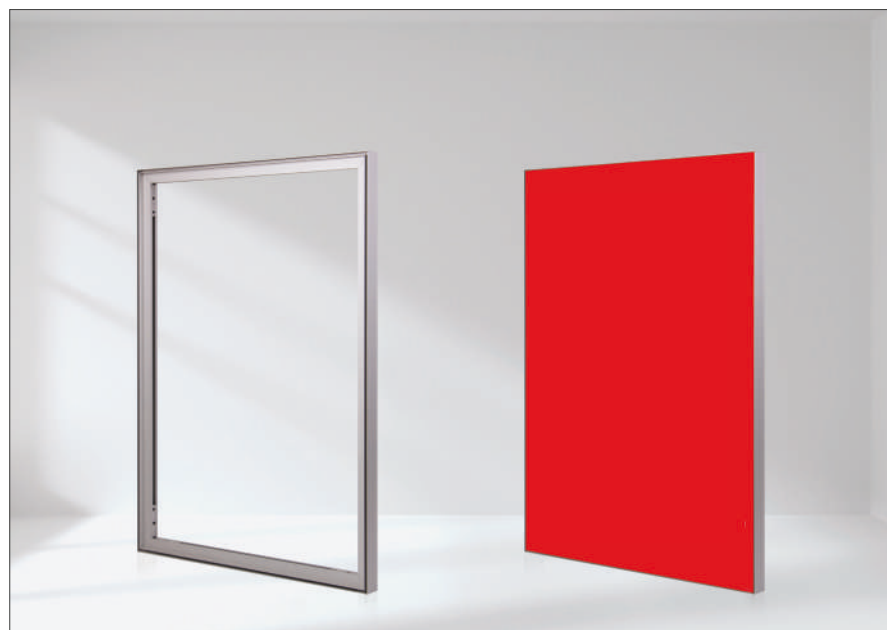

30 mm PROFILE

Несветещ едностранен
Single side non-Illuminated

Елуксиран / Anodized

- Едностранен
- За несветещи табели
- Дълбочина на рамката 30 мм
- Монтируем на стената
- Използва се за модулни дисплеи
- Лесна инсталация и подмяна на визията
- Различни опции за размер
- Различни цветови опции
- Лесен транспорт в разглобено състояние

- *Single side*
- *Non-Illuminated*
- *Frame depth 30 mm*
- *Mountable on the wall*
- *Usable for modular displays*
- *Easy installation and visual changement*
- *Different size options*
- *Different color options*
- *Easy transport as demounted*

Код на профила Product Code	Цена за лин. м за прът Price per lin. m per pole	Цена за лин. м Price for 1 lin. m
LD.MTL.PLT38	16,75	18,25

Сглобка (ъгъл) Connector Code	Цена за брой Unit Price
LD.MTL.ALT06	2,20
LD.MTL.ALT32	3,60

Illuminated   Non-Illuminated   Radius