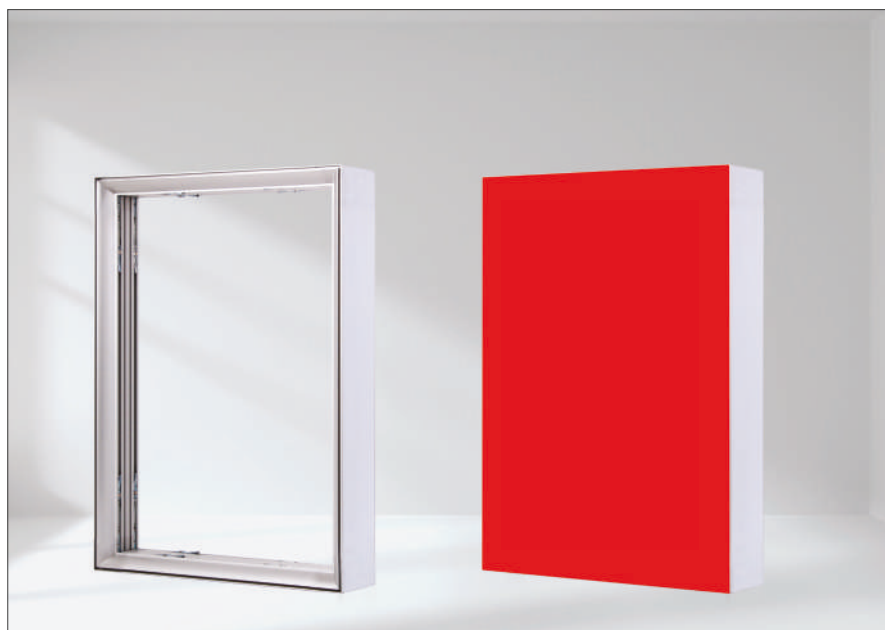

AJI20 mm PROFILE

Светещ двустранен
Double side edgelit Illuminated

Елуксиран / Anodized

- Двустранен
- За светещи табели
- странично осветяване
- Дълбочина на рамката 120 мм
- Опция за по-лесна сглобка
- Лесна инсталация и подмяна на визията
- Различни опции за размер
- Различни цветови опции
- Лесен транспорт в разглобено състояние

- *Double side*
- *Edgelit Illuminated*
- *Frame depth 120 mm*
- *Easy Connector is an option*
- *Easy installation and visual changement*
- *Different size options*
- *Different color options*
- *Easy transport as demounted*

Код на профила Product Code	Цена за лин. м за прът Price per lin. m per pole	Цена за лин. м Price for 1 lin. m
LD.MTL.PAJ06	78,75	85,85

Сглобка (ъгъл) Connector Code	Цена за брой Unit Price
LD.MTL.ALT32	3,60
LD.MTL.AAJ06	139,50

Illuminated Non-Illuminated Radius