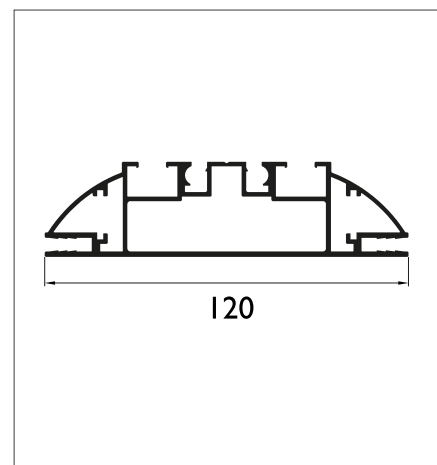

AJI20 mm PROFILE

Светещ двустранен
Double side edgelit Illuminated

Елуксиран / Anodized

- Двустранен
- За светещи табели
- странично осветяване
- Дълбочина на рамката 120 мм
- Опция за по-лесна сглобка
- Лесна инсталация и подмяна на визията
- Различни опции за размер
- Различни цветови опции
- Лесен транспорт в разглобено състояние

- *Double side*
- *Edgelit Illuminated*
- *Frame depth 120 mm*
- *Easy Connector is an option*
- *Easy installation and visual changement*
- *Different size options*
- *Different color options*
- *Easy transport as demounted*

Код на профила Product Code	Цена за лин. м за прът Price per lin. m per pole	Цена за лин. м Price for 1 lin. m
LD.MTL.PAJ06	78,75	85,85

Сглобка (ъгъл) Connector Code	Цена за брой Unit Price
LD.MTL.ALT32	3,60
LD.MTL.AAJ06	139,50

Illuminated Non-Illuminated Radius