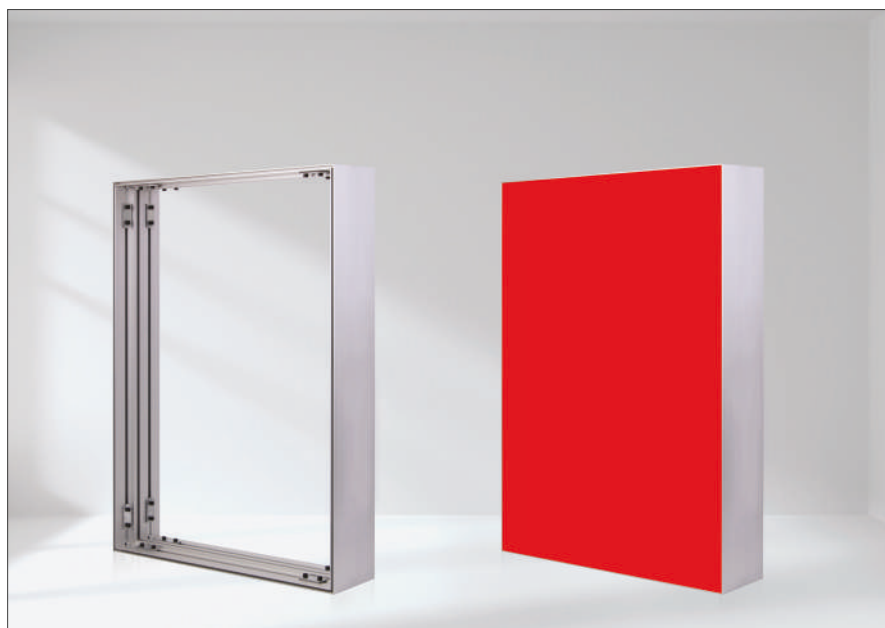

120 mm PROFILE

Светещ двустранен
Double side edgelit Illuminated

Елуксиран / Anodized

Код на профила Product Code	Цена за лин. м за прът Price per lin. m per pole	Цена за лин. м Price for 1 lin. m
LD.MTL.PLT06	51,55	56,15

Сглобка (ъгъл) Connector Code	Цена за брой Unit Price
LD.MTL.ALT05	4,40

- Двустранен
- За светещи табели
  странично осветяване
- Дълбочина на рамката 120 мм
- Лесна инсталация и подмяна на визията
- Различни опции за размер
- Различни цветови опции
- Лесен транспорт в разглобено състояние

- *Double side*
- *Edgelit Illuminated*
- *Frame depth 120 mm*
- *Easy installation and visual changement*
- *Different size options*
- *Different color options*
- *Easy transport as demounted*

Illuminated Non-Illuminated Radius