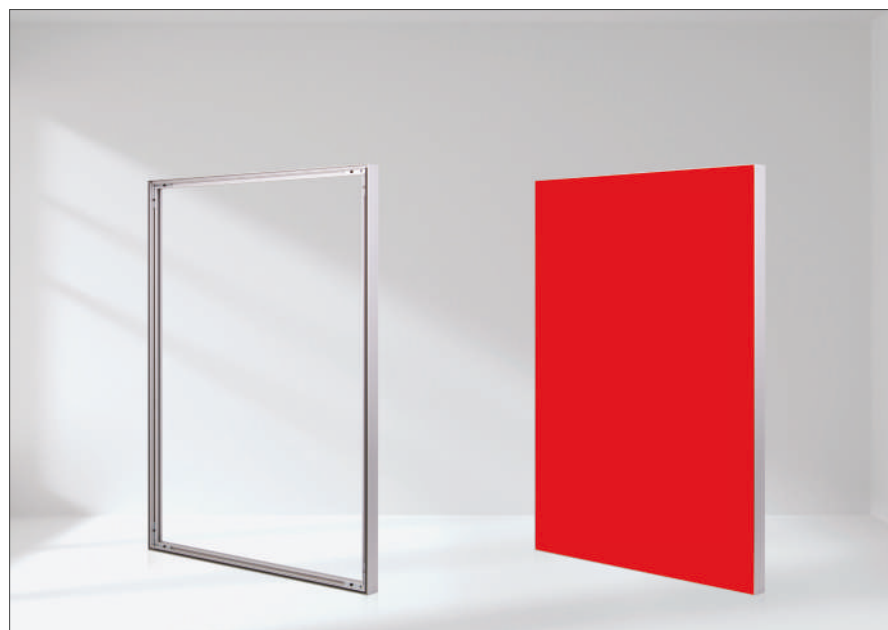

30 mm PROFILE

Светещ двустранен
Double side plexi Illuminated

Елуксиран / Anodized

- Двустранен
- За светещи табели
  вътрешно осветяване с текстуриран плексиглас
- Дълбочина на рамката 30 мм
- Лесна инсталация и подмяна на визията
- Различни опции за размер
- Различни цветови опции
- Лесен транспорт в разглобено състояние

- *Double side*
- *Plexi Illuminated*
- *Frame depth 30 mm*
- *Easy installation and visual changement*
- *Different size options*
- *Different color options*
- *Easy transport as demounted*

Код на профила Product Code	Цена за лин. м за прът Price per lin. m per pole	Цена за лин. м Price for 1 lin. m
LD.MTL.PLT37	13,25	14,45

Сглобка (ъгъл) Connector Code	Цена за брой Unit Price
LD.MTL.ALT01	0,65

Illuminated Non-Illuminated Radius