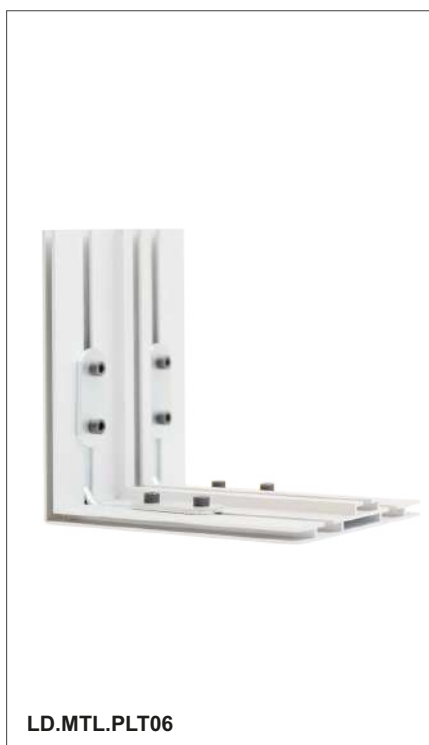

120 mm PROFILE

Светещ двустранен
Double side edgelit Illuminated

Елуксиран / Anodized

Код на профила Product Code	Цена за лин. м за прът Price per lin. m per pole	Цена за лин. м Price for 1 lin. m
LD.MTL.PLT06	51,55	56,15

Сглобка (ъгъл) Connector Code	Цена за брой Unit Price
LD.MTL.ALT05	4,40

- Двустранен
- За светещи табели
  странично осветяване
- Дълбочина на рамката 120 мм
- Лесна инсталация и подмяна на визията
- Различни опции за размер
- Различни цветови опции
- Лесен транспорт в разглобено състояние

- *Double side*
- *Edgelit Illuminated*
- *Frame depth 120 mm*
- *Easy installation and visual changement*
- *Different size options*
- *Different color options*
- *Easy transport as demounted*

Illuminated Non-Illuminated Radius