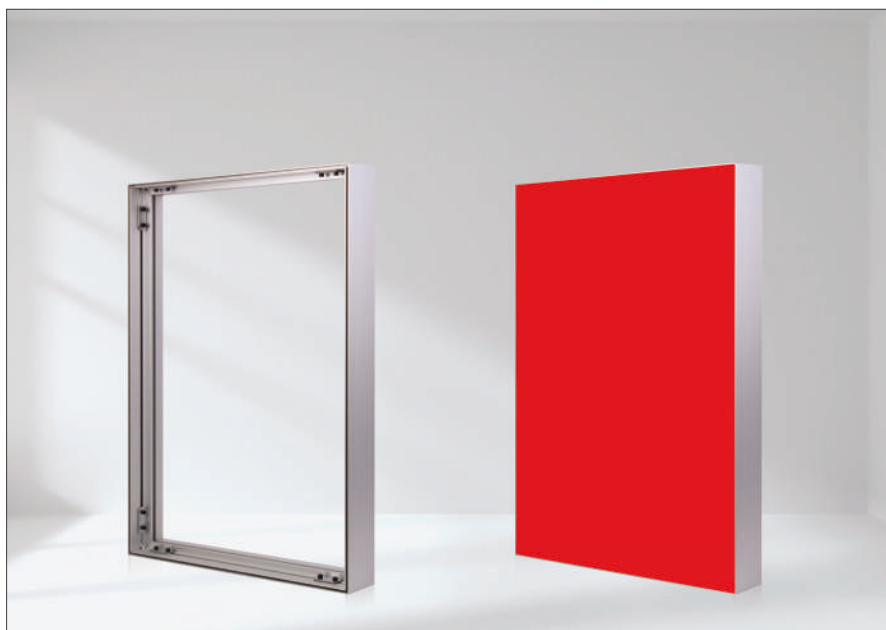

75 mm PROFILE

Светещ едностранен
Single side edgelit Illuminated

Елуксиран / Anodized

- Едностранен
- За светещи табели
  странично осветяване
- Дълбочина на рамката 75 mm
- Монтируем на стената
- Лесна инсталация и подмяна на визията
- Различни опции за размер
- Различни цветови опции
- Лесен транспорт в разглобено състояние

- *Single side*
- *Edgelit Illuminated*
- *Frame depth 75 mm*
- *Mountable on the wall*
- *Easy installation and visual changement*
- *Different size options*
- *Different color options*
- *Easy transport as demounted*

Код на профила Product Code	Цена за лин. м за прът Price per lin. m per pole	Цена за лин. м Price for 1 lin. m
LD.MTL.PLT05	38,25	41,75

Сглобка (ъгъл) Connector Code	Цена за брой Unit Price
LD.MTL.ALT05	4,40
LD.MTL.ALT06	2,20

Illuminated   Non-Illuminated   Radius