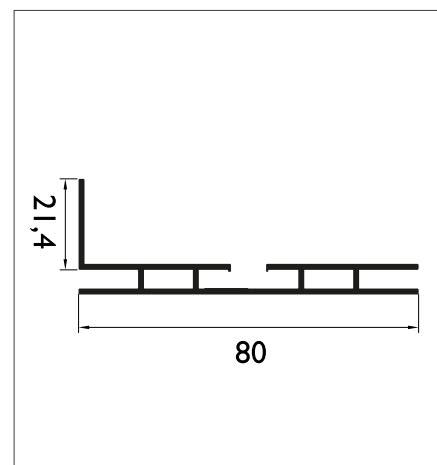

80 mm ECO PROFILE

Светещ едностранен
Single side edgelit / backlit Illuminated

Елуксиран / Anodized

Код на профила Product Code	Цена за лин. м за прът Price per lin. m per pole	Цена за лин. м Price for 1 lin. m
LD.MTL.PLT45	27,85	30,45

Сглобка (ъгъл) Connector Code	Цена за брой Unit Price
LD.MTL.ALT05	4,40

- Едностранен
- За светещи табели
  задно или странично осветяване
- Дълбочина на рамката 80 мм
- Монтируем на стената
- Лесна инсталация и подмяна на визията
- Различни опции за размер
- Различни цветови опции
- Лесен транспорт в разглобено състояние

- *Single side*
- *Edgelit / Backlit Illuminated*
- *Frame depth 80 mm*
- *Mountable on the wall*
- *Easy installation and visual changement*
- *Different size options*
- *Different color options*
- *Easy transport as demounted*

Illuminated Non-Illuminated Radius