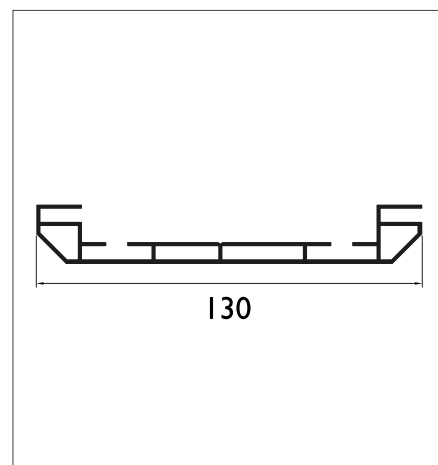

130 mm SHOPWINDOWS PROFILE

Светещ двустранен - за витрини
Double side edgelit illuminated

Елуксиран / Anodized

- Двустранен
- За светещи табели
  странично осветяване
- Дълбочина на рамката 130 мм
- Подходящ за витрини
- Лесна инсталация и подмяна на визията
- Различни опции за размер
- Различни цветови опции
- Лесен транспорт в разглобено състояние

- *Double side*
- *Edgelit illuminated*
- *Frame depth 130 mm*
- *For shopwindows usage*
- *Easy installation and visual changement*
- *Different size options*
- *Different color options*
- *Easy transport as demounted*

Код на профила Product Code	Цена за лин. м за прът Price per lin. m per pole	Цена за лин. м Price for 1 lin. m
LD.MTL.PLT11	68,45	74,65

Сглобка (ъгъл) Connector Code	Цена за брой Unit Price
LD.MTL.ALT05	4,40

Illuminated Non-Illuminated Radius