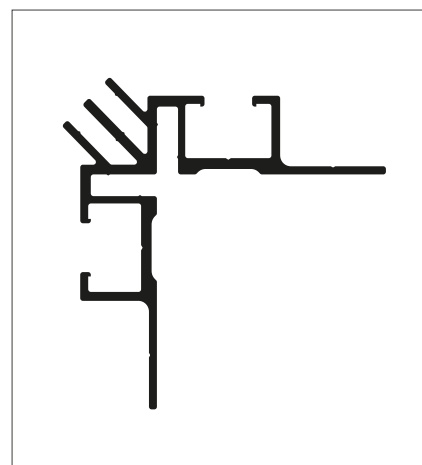

AJ Z PROFILE

Светещ едностранен - за ъгли
Single side edgelit Illuminated

Елуксиран / Anodized

- Едностранен
- За светещи табели
  странично осветяване
- Монтируем на стената
- Лесна инсталация и подмяна на визията
- Различни опции за размер
- Различни цветови опции
- Лесен транспорт в разглобено състояние

- *Single side*
- *Edgelit Illuminated*
- *Mountable on the wall*
- *Easy installation and visual changement*
- *Different size options*
- *Different color options*
- *Easy transport as demounted*

Код на профила Product Code	Цена за лин. м за прът Price per lin. m per pole	Цена за лин. м Price for 1 lin. m
LD.MTL.PAJ03	39,35	42,95

Сглобка (ъгъл) Connector Code	Цена за брой Unit Price
LD.MTL.AAJ08	49,50

Illuminated Non-Illuminated Radius