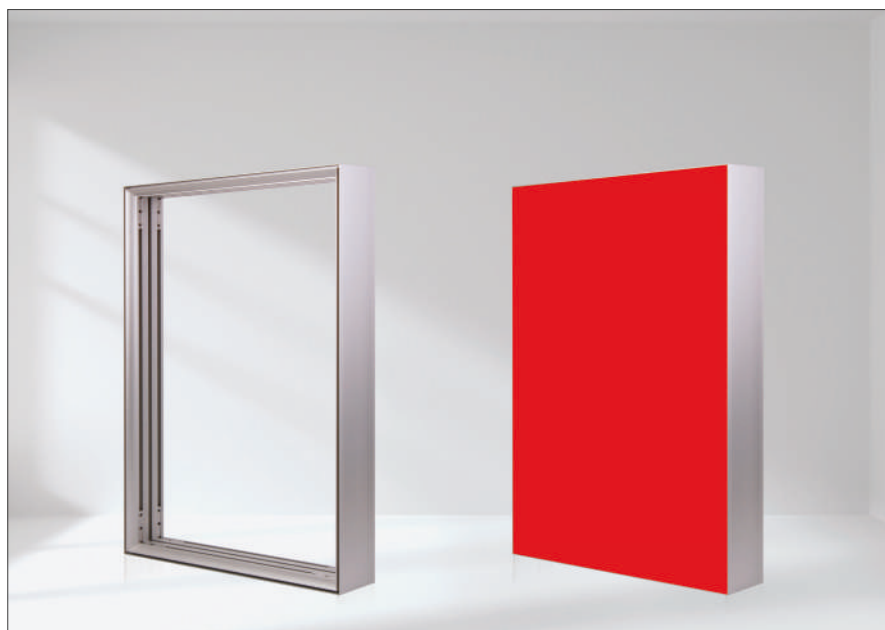

100 mm PROFILE

Светещ двустранен
Double side edgelit Illuminated

Елуксиран / Anodized

- Двустранен
- За светещи табели
  странично осветяване
- Дълбочина на рамката 100 мм
- Лесна инсталация и подмяна на визията
- Различни опции за размер
- Различни цветови опции
- Лесен транспорт в разглобено състояние

- *Double side*
- *Edgelit Illuminated*
- *Frame depth 100 mm*
- *Easy installation and visual changement*
- *Different size options*
- *Different color options*
- *Easy transport as demounted*

Код на профила Product Code	Цена за лин. м за прът Price per lin. m per pole	Цена за лин. м Price for 1 lin. m
LD.MTL.PLT34	51,15	55,75

Сглобка (ъгъл) Connector Code	Цена за брой Unit Price
LD.MTL.ALT32	3,60

Illuminated Non-Illuminated Radius