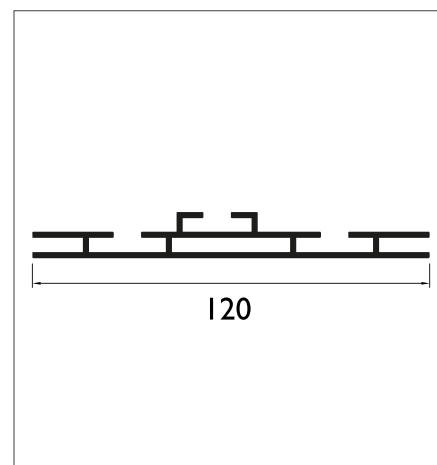

120 mm PROFILE

Светещ двустранен
Double side edgelit Illuminated

Елуксиран / Anodized

Код на профила Product Code	Цена за лин. м за прът Price per lin. m per pole	Цена за лин. м Price for 1 lin. m
LD.MTL.PLT06	51,55	56,15

Сглобка (ъгъл) Connector Code	Цена за брой Unit Price
LD.MTL.ALT05	4,40

- Двустранен
- За светещи табели
  странично осветяване
- Дълбочина на рамката 120 мм
- Лесна инсталация и подмяна на визията
- Различни опции за размер
- Различни цветови опции
- Лесен транспорт в разглобено състояние

- *Double side*
- *Edgelit Illuminated*
- *Frame depth 120 mm*
- *Easy installation and visual changement*
- *Different size options*
- *Different color options*
- *Easy transport as demounted*

Illuminated Non-Illuminated Radius