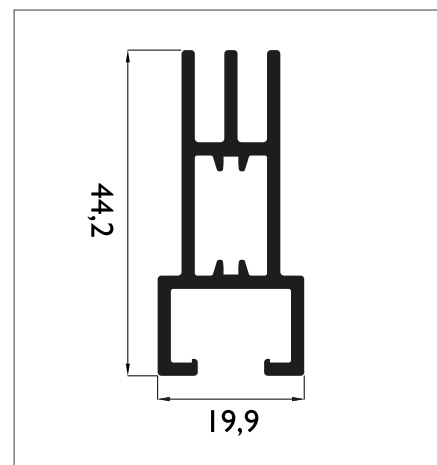

CUBE PROFILE

Светещ двустранен - за кубове
Double side edgelit Illuminated

Елуксиран / Anodized

- Двустранен
- За светещи табели
  странично осветяване
- Лесна инсталация и подмяна на визията
- Различни опции за размер
- Различни цветови опции
- Лесен транспорт в разглобено състояние

- *Double side*
- *Edgelit Illuminated*
- *Mountable on the wall*
- *Easy installation and visual changement*
- *Different size options*
- *Different color options*
- *Easy transport as demounted*

Код на профила Product Code	Цена за лин. м за прът Price per lin. m per pole	Цена за лин. м Price for 1 lin. m
LD.MTL.PAJ02	26,65	29,15

Сглобка (ъгъл) Connector Code	Цена за брой Unit Price
LD.MTL.ALT14	10,80

Illuminated Non-Illuminated Radius