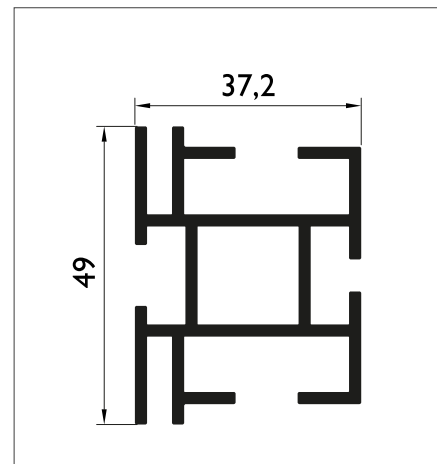

50 mm PROFILE

Несветещ двустранен
Double side non-Illuminated

Елуксиран / Anodized

- Двустранен
- За несветещи табели
- Дълбочина на рамката 50 мм
- Лесна инсталация и подмяна на визията
- Различни опции за размер
- Различни цветови опции
- Лесен транспорт в разглобено състояние

- *Double side*
- *Non-Illuminated*
- *Frame depth 50 mm*
- *Easy installation and visual changement*
- *Different size options*
- *Different color options*
- *Easy transport as demounted*

Код на профила Product Code	Цена за лин. м за прът Price per lin. m per pole	Цена за лин. м Price for 1 lin. m
LD.MTL.PLT04	49,85	54,35

Сглобка (ъгъл) Connector Code	Цена за брой Unit Price
LD.MTL.ALT02	3,20
LD.MTL.ALT04	1,70

Illuminated   Non-Illuminated   Radius