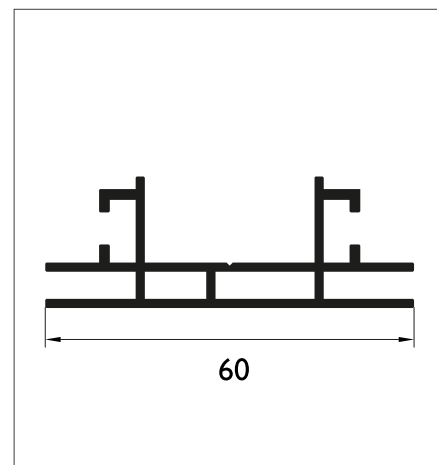

60 mm PROFILE

Светещ двустранен
Double side edgelit Illuminated

Елуксиран / Anodized

- Двустранен
- За светещи табели
  странично осветяване
- Дълбочина на рамката 60 мм
- Лесна инсталация и подмяна на визията
- Различни опции за размер
- Различни цветови опции
- Лесен транспорт в разглобено състояние

- Double side
- Edgelit Illuminated
- Frame depth 60 mm
- Easy installation and visual changement
- Different size options
- Different color options
- Easy transport as demounted

Код на профила Product Code	Цена за лин. м за прът Price per lin. m per pole	Цена за лин. м Price for 1 lin. m
LD.MTL.PLT08	32,75	35,65

Сглобка (ъгъл) Connector Code	Цена за брой Unit Price
LD.MTL.ALT01	0,65

Illuminated Non-Illuminated Radius