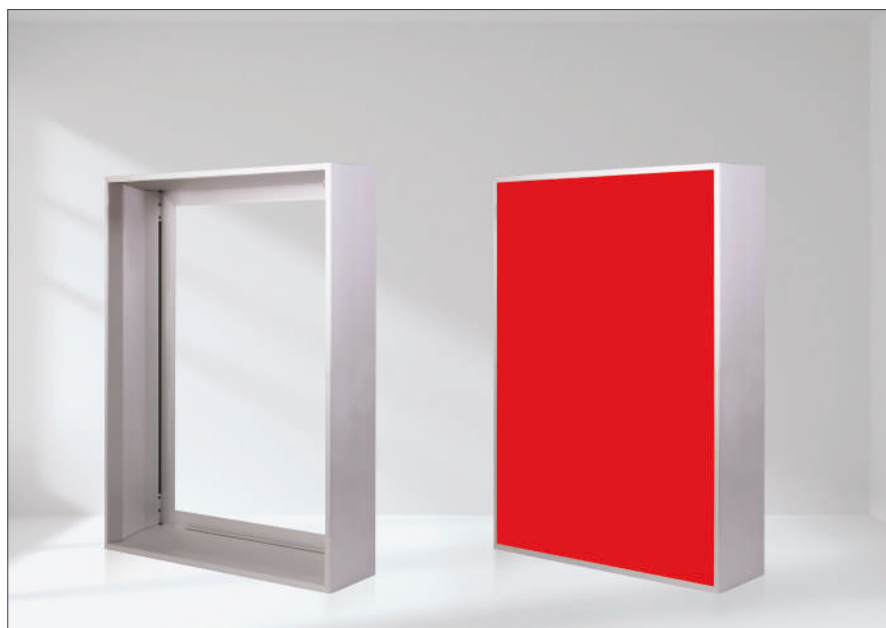

140 mm OUTDOOR PROFILE

Светещ едностранен - за външни условия
Single side backlit illuminated

Елуксиран / Anodized

- Едностранен
- За светещи табели на външни условия
- Дълбочина на рамката 140 мм
- Монтируем на стената
- Лесна инсталация и подмяна на визията
- Различни опции за размер
- Различни цветови опции
- Лесен транспорт в разглобено състояние

- Single side
- Backlit illuminated
- Frame depth 140 mm
- Mountable on the wall
- Easy installation and visual changement
- Different size options
- Different color options
- Easy transport as demounted

Код на профила Product Code	Цена за лин. м за прът Price per lin. m per pole	Цена за лин. м Price for 1 lin. m
LD.MTL.PLT25	76,85	83,85
LD.MTL.PLT26	33,65	36,75

Сглобка (ъгъл) Connector Code	Цена за брой Unit Price
LD.MTL.ALT32	3,60

Illuminated Non-Illuminated Radius