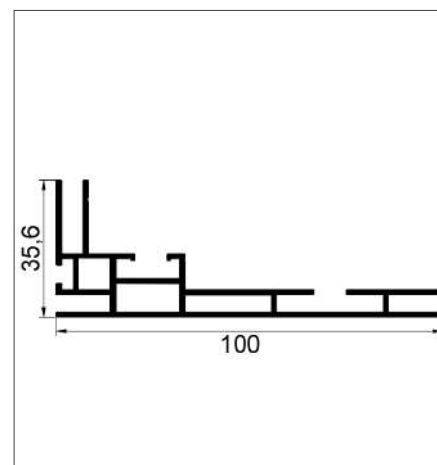

100 mm PROFILE

Светещ едностранен
Single side edgelit / backlit Illuminated

Елуксиран / Anodized

- Едностранен
- За светещи табели
  задно или странично осветяване
- Дълбочина на рамката 100 мм
- Монтируем на стената
- Лесна инсталация и подмяна на визията
- Различни опции за размер
- Различни цветови опции
- Лесен транспорт в разглобено състояние

- Single side
- Edgelit / Backlit Illuminated
- Frame depth 100 mm
- Mountable on the wall
- Easy installation and visual changement
- Different size options
- Different color options
- Easy transport as demounted

Код на профила Product Code	Цена за лин. м за прът Price per lin. m per pole	Цена за лин. м Price for 1 lin. m
LD.MTL.PLT64	44,35	48,45

Сглобка (ъгъл) Connector Code	Цена за брой Unit Price
LD.MTL.ALT05	4,40
LD.MTL.ALT01	0,65

Illuminated   Non-Illuminated   Radius