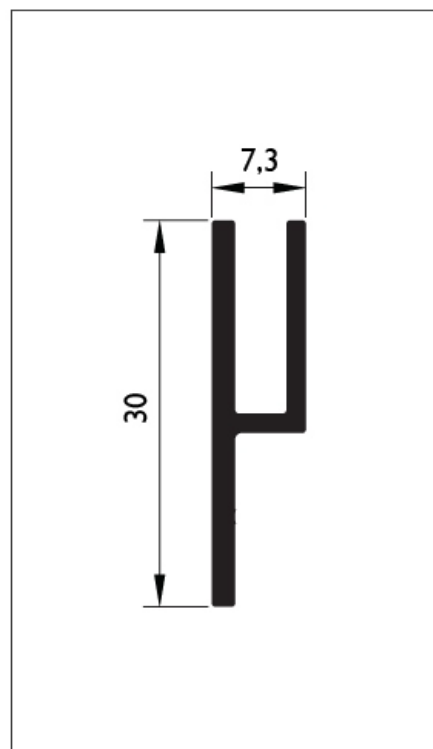

H PROFILE

Несветещ едностранен
Single side non-Illuminated

Елуксиран / Anodized

Код на профила Product Code	Цена за лин. м за прът Price per lin. m per pole	Цена за лин. м Price for 1 lin. m
LD.MTL.PLT28	8,95	9,75

- Едностранен
- За несветещи табели
  и светещи табели в ниши
- Лесна инсталация и подмяна на визията

- *Single side*
- *Illuminated / Non-Illuminated*
- *Usable for alcove areas*
- *Easy installation and visual changement*
- *Illuminated or non-illuminated
  option according to area*

Illuminated Non-Illuminated Radius