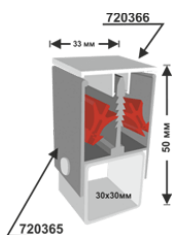

ПРОФИЛИ ЗА ТОТЕМИ

Профили за тотеми с винил

Тотем за винилно платно 193мм

Цена за лин. м за прът

| Код профил | Суров | Елуксиран |
|---|--------------|---------------|
| 720360 основа | 54,15 | 61,25 |
| 720362 капак | 7,65 | 9,25 |
| 72074A – клипс (20 бр./л.м.) | 1,15 | 1,15 |
| 720360 + 2бр * 720362 + 20бр * 72074A /комплект основа, 2бр. капаци, 20бр. клипсове/ | 92,45 | 102,75 |