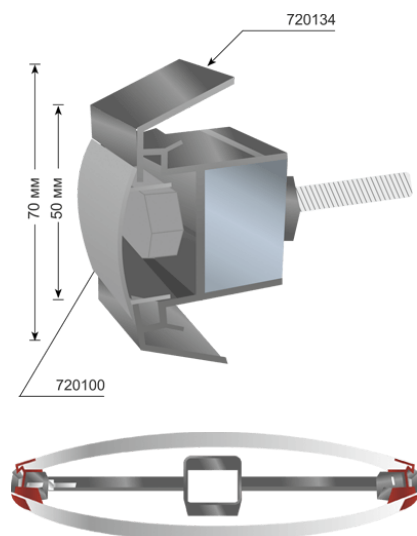

ПРОФИЛИ ЗА ТОТЕМИ

Профили за тотеми с плексиглас

Тотем с плексиглас, огънат под дъга - 70 мм

Цена за лин. м за прът

Код профил	Суров	Елуксиран
720134 основа	35,35	42,75
720100 капак	6,85	8,35
720134 + 720100 /комплект основа и капак/	42,20	51,10

Цена за лин. м на парче

Код профил	Суров	Елуксиран
720134 основа	41,55	50,35
720100 капак	8,15	9,77
720134 + 720100 /комплект основа и капак/	49,70	60,12