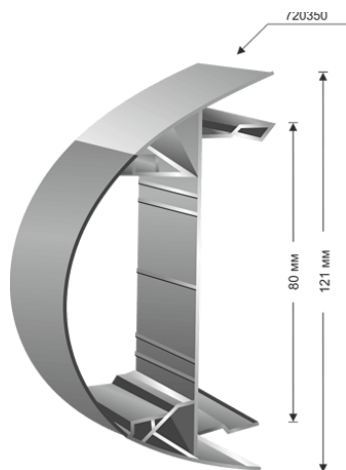

ПРОФИЛИ ЗА ТОТЕМИ

Профили за тотеми с плексиглас

Тотем с плексиглас, огънат под дъга - 121 мм

Цена за лин. м за прът

Код профил	Суров	Елуксиран
720350 основа	37,55	45,55
720351 капак	12,15	14,15
720129L - прозр. плексигласов профил	27,45	-
720350 + 720351 /комплект основа и капак/	49,70	59,70
720350 + 720129L /комплект основа и капак - светеща страница/	77,15	-

Цена за лин. м на парче

Код профил	Суров	Елуксиран
720350 основа	44,15	53,55
720351 капак	14,35	16,65
720129L - прозр. плексигласов профил	32,35	-
720350 + 720351 /комплект основа и капак/	58,50	70,20
720350 + 720129L /комплект основа и капак - светеща страница/	90,85	-