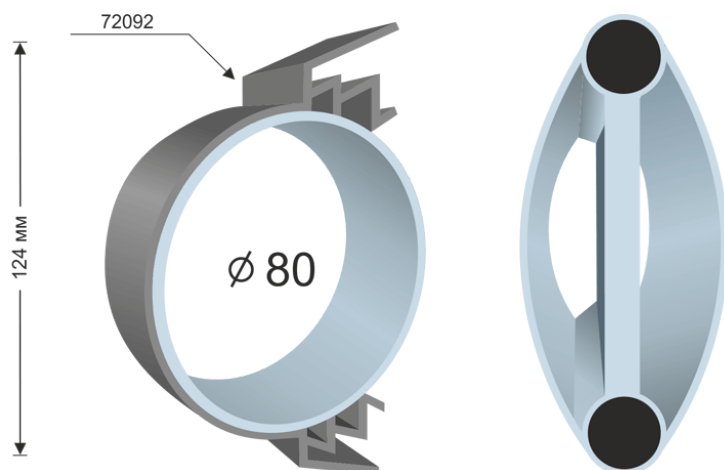

ПРОФИЛИ ЗА ТОТЕМИ

Профили за тотеми с плексиглас

Тотем с плексиглас, огънат под дъга - 124 мм

Цена за лин. м за прът

Код профил	Суров	Елуксиран
72092 основа	–	34,55

Цена за лин. м на парче

Код профил	Суров	Елуксиран
72092 основа	–	40,35