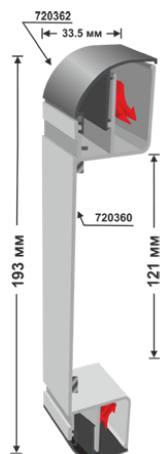

ПРОФИЛИ ЗА ТОТЕМИ

Профили за тотеми с винил

Тотем за винилно платно 193мм

Цена за лин. м за прът

| Код профил | Суров | Елуксиран |
|---|--------------|---------------|
| 720360 основа | 54,15 | 61,25 |
| 720362 капак | 7,65 | 9,25 |
| 72074A – клипс (20 бр./л.м.) | 1,15 | 1,15 |
| 720360 + 2бр * 720362 + 20бр * 72074A /комплект основа, 2бр. капаци, 20бр. клипсове/ | 92,45 | 102,75 |

Цена за лин. м на парче

| Код профил | Суров | Елуксиран |
|---|---------------|---------------|
| 720360 основа | 63,75 | 71,97 |
| 720362 капак | 9,15 | 10,95 |
| 72074A – клипс (20 бр./л.м.) | 1,15 | 1,15 |
| 720360 + 2бр * 720362 + 20бр * 72074A /комплект основа, 2бр. капаци, 20бр. клипсове/ | 105,05 | 116,87 |

ПРОФИЛИ ЗА ТОТЕМИ

Профили за тотеми с винил

Тотем за винилно платно 354 мм

Цена за лин. м за прът

| Код профил | Суров | Елуксиран |
|--|--------|-----------|
| 720363 основа | 36,35 | - |
| 720364 основа | 61,55 | - |
| 720345 капак | 7,55 | 9,15 |
| 72074A – клипс (20 бр./л.м.) | 1,15 | 1,15 |
| 720363 + 2бр * 720364 + 2бр * 720345 + 20бр * 72074A /комплект основи, 2бр. капаци, 20бр. клипсове/ | 197,55 | - |