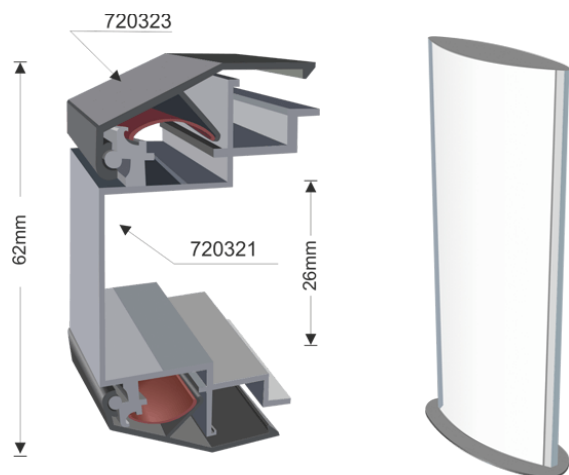

ПРОФИЛИ ЗА ТОТЕМИ

Профили за тотеми с плексиглас

Тотем с плексиглас, огънат под дъга - 62 мм

Цена за лин. м за прът

Код профил	Суров	Елуксиран
720321 основа	21,85	26,45
720323 капак	5,35	6,45
720323L – пружинна пластина (6 бр./л.м.)	0,65	0,65
720321 + 2бр * 720323 + 6бр * 720323L /комплект основа, 2бр. капаци, 6бр. пружинни пластини/	36,45	43,25

Цена за лин. м на парче

Код профил	Суров	Елуксиран
720321 основа	25,65	31,15
720323 капак	6,25	7,55
720323L – пружинна пластина (6 бр./л.м.)	0,65	0,65
720321 + 2бр * 720323 + 6бр * 720323L /комплект основа, 2бр. капаци, 6бр. пружинни пластини/	42,05	50,15