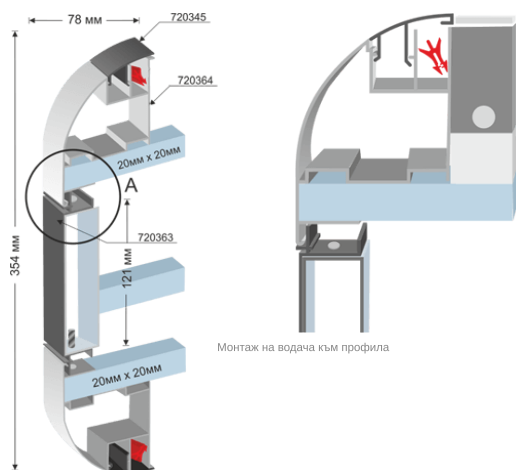

ПРОФИЛИ ЗА ТОТЕМИ

Профили за тотеми с винил

Тотем за винилно платно 354 мм

Цена за лин. м за прът

Код профил	Суров	Елуксиран
720363 основа	36,35	-
720364 основа	61,55	-
720345 капак	7,55	9,15
72074A – клипс (20 бр./л.м.)	1,15	1,15
720363 + 2бр * 720364 + 2бр * 720345 + 20бр * 72074A /комплект основи, 2бр. капаци, 20бр. клипсове/	197,55	-

Цена за лин. м на парче

Код профил	Суров	Елуксиран
720363 основа	42,75	-
720364 основа	72,45	-
720345 капак	8,85	10,65
72074A – клипс (20 бр./л.м.)	1,15	1,15
720363 + 2бр * 720364 + 2бр * 720345 + 20бр * 72074A /комплект основи, 2бр. капаци, 20бр. клипсове/	228,35	-