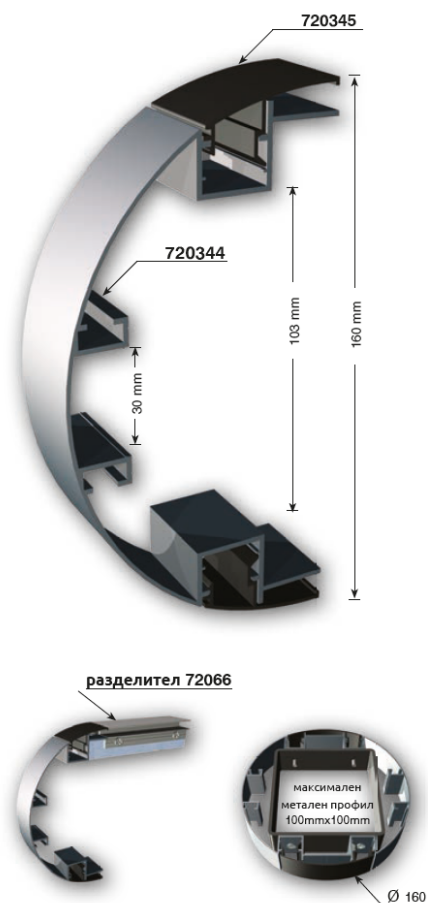

ПРОФИЛИ ЗА ТОТЕМИ

Профили за тотеми с плексиглас

Тотем с плексиглас, огънат под дъга - 124 мм

Цена за лин. м за прът

| Код профил | Суров | Елуксиран |
|--------------|-------|-----------|
| 72092 основа | – | 34,55 |

Цена за лин. м на парче

| Код профил | Суров | Елуксиран |
|--------------|-------|-----------|
| 72092 основа | – | 40,35 |

ПРОФИЛИ ЗА ТОТЕМИ

Профили за тотеми с плексиглас

Тотем с плексиглас - 160 мм

Цена за лин. м за прът