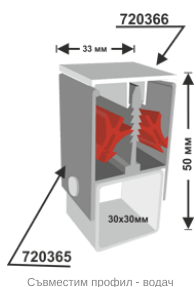

ПРОФИЛИ ЗА ТОТЕМИ

Профили за тотеми с винил

Тотем за винилно платно 354 мм

Цена за лин. м за прът

Код профил	Суров	Елуксиран
720363 основа	36,35	-
720364 основа	61,55	-
720345 капак	7,55	9,15
72074A – клипс (20 бр./л.м.)	1,15	1,15
720363 + 2бр * 720364 + 2бр * 720345 + 20бр * 72074A /комплект основи, 2бр. капаци, 20бр. клипсове/	197,55	-

Цена за лин. м на парче

Код профил	Суров	Елуксиран
720363 основа	42,75	-
720364 основа	72,45	-
720345 капак	8,85	10,65
72074A – клипс (20 бр./л.м.)	1,15	1,15
720363 + 2бр * 720364 + 2бр * 720345 + 20бр * 72074A /комплект основи, 2бр. капаци, 20бр. клипсове/	228,35	-