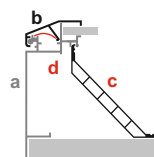

стр. 5					
a	720340	30,35	33,25	35,35	38,85
b	720323		4,75		5,55
c	72004AB	2,75	бр.		
d	323L	0,35	бр.		
компл.		30,35	38,00	35,35	44,40