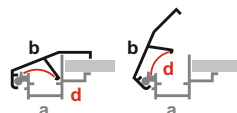

стр. 2					
a	720320		6,85		7,95
b	720323		4,75		5,55
d	323L	0,35	бр.		
компл.			11,60		13,50