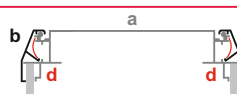

стр. 30					
a	720343	30,35	33,25	35,35	38,85
b	720323		4,75		5,55
d	323L	0,35	бр.		
компл.		30,35	38,00	35,35	44,40