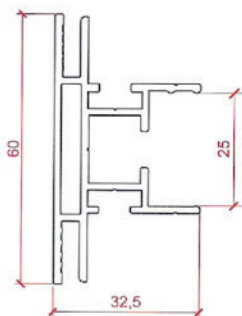

1203
Keder
12x3mm

4006
Rectangular
20x10mm

4008
Rectangular
25x25mm

720414
Profile lock

720415
Reinforcing profile

BASE_60
Stand base
360 mm

BASE_80
Stand base
380 mm

АЛУМИНИЕВИ ПРОФИЛИ ЗА ТЕКСТИЛНИ РЕКЛАМИ

ПРОФИЛИ ЗА ДВУСТРАННИ СВЕТЕЩИ КУТИИ

720428
Lightbox
45 mm

720420
Lightbox
60 mm

720419
Lightbox
80 mm

720417
Lightbox
120 mm

720425
Lightbox
180 mm

АКСЕСОАРИ ЗА ПРОФИЛИ ЗА ДВУСТРАННИ КУТИИ

5004b/a
Corner L
12-18 mm

0012/18
Line conector
12-18 mm

1203
Keder
12x3mm

4008
Rectangular
25x25mm

720414
Profile lock

720415
Reinforcing profile

BASE_120
Stand base
440 mm

BASE_180
Stand base
540 mm

BASE_60
Stand base
360 mm

BASE_80
Stand base
380 mm