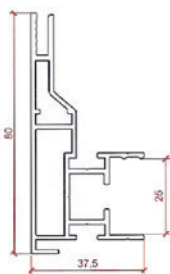

720423
Lightbox
60 mm

720418
Lightbox
80 mm

720424
Lightbox
100 mm

720416
Lightbox
120 mm

720427
Lightbox
150 mm

АКСЕСОАРИ ЗА ПРОФИЛИ ЗА ЕДНОСТРАННИ КУТИИ

5004b
Corner L
12 mm

0012
Line connector
12 mm

1203
Keder
12x3mm

4006
Rectangular
20x10mm

4008
Rectangular
25x25mm

720414
Profile lock

720415
Reinforcing profile

BASE_60
Stand base
360 mm

BASE_80
Stand base
380 mm

АЛУМИНИЕВИ ПРОФИЛИ ЗА ТЕКСТИЛНИ РЕКЛАМИ

0012/18
Line conector
12-18 mm

1203
Keder
12x3mm

4008
Rectangular
25x25mm

720414
Profile lock

720415
Reinforcing profile

BASE_120
Stand base
440 mm

BASE_180
Stand base
540 mm

BASE_60
Stand base
360 mm

BASE_80
Stand base
380 mm