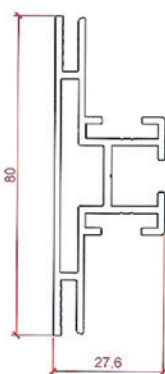

1203
Keder
12x3mm

4006
Rectangular
20x10mm

4008
Rectangular
25x25mm

720414
Profile lock

720415
Reinforcing profile

BASE_60
Stand base
360 mm

BASE_80
Stand base
380 mm

АЛУМИНИЕВИ ПРОФИЛИ ЗА ТЕКСТИЛНИ РЕКЛАМИ

ПРОФИЛИ ЗА ДВУСТРАННИ СВЕТЕЩИ КУТИИ

720428
Lightbox
45 mm

720420
Lightbox
60 mm

720419
Lightbox
80 mm

720417
Lightbox
120 mm

720425
Lightbox
180 mm

АКСЕСОАРИ ЗА ПРОФИЛИ ЗА ДВУСТРАННИ КУТИИ

5004b/a
Corner L
12-18 mm

0012/18
Line conector
12-18 mm

1203
Keder
12x3mm

4008
Rectangular
25x25mm

720414
Profile lock

720415
Reinforcing profile

BASE_120
Stand base
440 mm

BASE_180
Stand base
540 mm

BASE_60
Stand base
360 mm

BASE_80
Stand base
380 mm