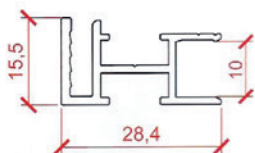

# 720426
Miniframe
30 mm