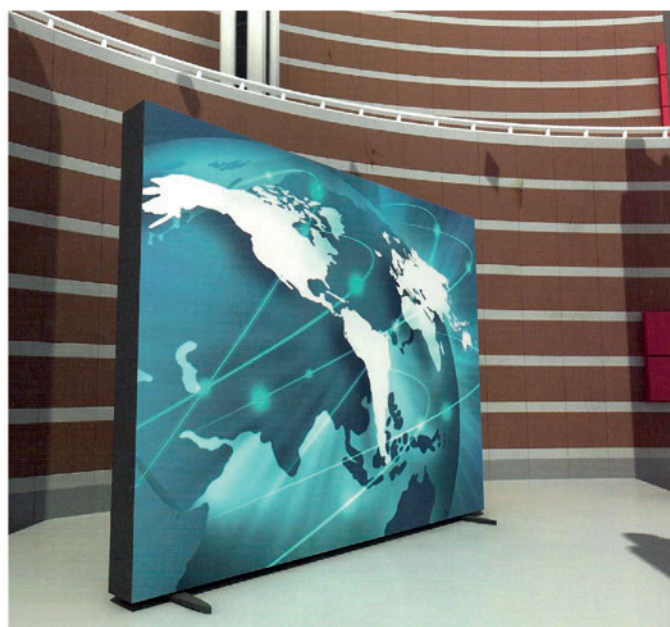

ПРОФИЛИ ЗА ДВУСТРАННИ СВЕТЕЩИ КУТИИ

720428
Lightbox
45 mm

720420
Lightbox
60 mm

720419
Lightbox
80 mm

720417
Lightbox
120 mm

720425
Lightbox
180 mm

АКСЕСОАРИ ЗА ПРОФИЛИ ЗА ДВУСТРАННИ КУТИИ

5004b/a
Corner L
12-18 mm