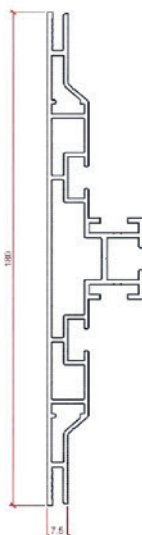

1203
Keder
12x3mm

4006
Rectangular
20x10mm

4008
Rectangular
25x25mm

720414
Profile lock

720415
Reinforcing profile

BASE_60
Stand base
360 mm

BASE_80
Stand base
380 mm

АЛУМИНИЕВИ ПРОФИЛИ ЗА ТЕКСТИЛНИ РЕКЛАМИ

ПРОФИЛИ ЗА ДВУСТРАННИ СВЕТЕЩИ КУТИИ

720428
Lightbox
45 mm

720420
Lightbox
60 mm

720419
Lightbox
80 mm

720417
Lightbox
120 mm

720425
Lightbox
180 mm

АКСЕСОАРИ ЗА ПРОФИЛИ ЗА ДВУСТРАННИ КУТИИ

5004b/a
Corner L
12-18 mm

0012/18
Line conector
12-18 mm

1203
Keder
12x3mm

4008
Rectangular
25x25mm

720414
Profile lock

720415
Reinforcing profile

BASE_120
Stand base
440 mm

BASE_180
Stand base
540 mm

BASE_60
Stand base
360 mm

BASE_80
Stand base
380 mm