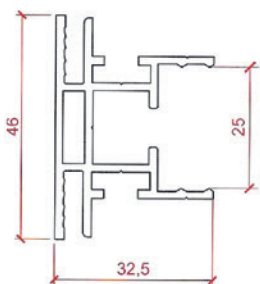

1203
Keder
12x3mm

4006
Rectangular
20x10mm

4008
Rectangular
25x25mm

720414
Profile lock

720415
Reinforcing profile

BASE_60
Stand base
360 mm

BASE_80
Stand base
380 mm

АЛУМИНИЕВИ ПРОФИЛИ ЗА ТЕКСТИЛНИ РЕКЛАМИ

ПРОФИЛИ ЗА ДВУСТРАННИ СВЕТЕЩИ КУТИИ

720428
Lightbox
45 mm

720420
Lightbox
60 mm

720419
Lightbox
80 mm

720417
Lightbox
120 mm

720425
Lightbox
180 mm

АКСЕСОАРИ ЗА ПРОФИЛИ ЗА ДВУСТРАННИ КУТИИ

5004b/a
Corner L
12-18 mm

0012/18
Line conector
12-18 mm

1203
Keder
12x3mm

4008
Rectangular
25x25mm

720414
Profile lock

720415
Reinforcing profile

BASE_120
Stand base
440 mm

BASE_180
Stand base
540 mm

BASE_60
Stand base
360 mm

BASE_80
Stand base
380 mm