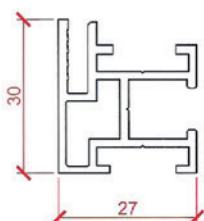

АЛУМИНИЕВИ ПРОФИЛИ ЗА ТЕКСТИЛНИ РЕКЛАМИ

ПРОФИЛИ ЗА ЕДНОСТРАННИ НЕСВЕТЕЩИ КУТИИ

ПРОФИЛИ ЗА ЕДНОСТРАННИ СВЕТЕЩИ КУТИИ

АКСЕСОАРИ ЗА ПРОФИЛИ ЗА ЕДНОСТРАННИ КУТИИ