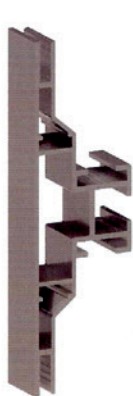

1203
Keder
12x3mm

4006
Rectangular
20x10mm

4008
Rectangular
25x25mm

720414
Profile lock

720415
Reinforcing profile

BASE_60
Stand base
360 mm

BASE_80
Stand base
380 mm

АЛУМИНИЕВИ ПРОФИЛИ ЗА ТЕКСТИЛНИ РЕКЛАМИ

ПРОФИЛИ ЗА ДВУСТРАННИ СВЕТЕЩИ КУТИИ

720428
Lightbox
45 mm

720420
Lightbox
60 mm

720419
Lightbox
80 mm

720417
Lightbox
120 mm

720425
Lightbox
180 mm

АКСЕСОАРИ ЗА ПРОФИЛИ ЗА ДВУСТРАННИ КУТИИ

5004b/a
Corner L
12-18 mm

0012/18
Line conector
12-18 mm

1203
Keder
12x3mm

4008
Rectangular
25x25mm

720414
Profile lock

720415
Reinforcing profile

BASE_120
Stand base
440 mm

BASE_180
Stand base
540 mm

BASE_60
Stand base
360 mm