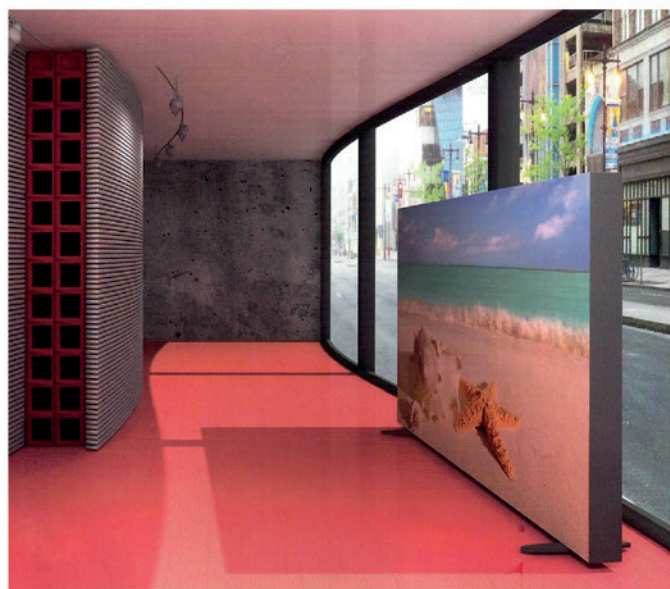

ПРОФИЛИ ЗА ДВУСТРАННИ СВЕТЕЩИ КУТИИ

720428
Lightbox
45 mm

720420
Lightbox
60 mm

720419
Lightbox
80 mm

720417
Lightbox
120 mm

720425
Lightbox
180 mm

АКСЕСОАРИ ЗА ПРОФИЛИ ЗА ДВУСТРАННИ КУТИИ

5004b/a
Corner L
12-18 mm