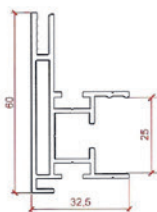

720423
Lightbox
60 mm

720418
Lightbox
80 mm

720424
Lightbox
100 mm

720416
Lightbox
120 mm

720427
Lightbox
150 mm

АКСЕСОАРИ ЗА ПРОФИЛИ ЗА ЕДНОСТРАННИ КУТИИ

5004b
Corner L
12 mm

0012
Line connector
12 mm

0012/18
Line conector
12-18 mm

1203
Keder
12x3mm

4008
Rectangular
25x25mm

720414
Profile lock

720415
Reinforcing profile

BASE_120
Stand base
440 mm

BASE_180
Stand base
540 mm

BASE_60
Stand base
360 mm

BASE_80
Stand base
380 mm