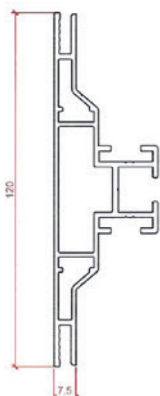

1203
Keder
12x3mm

4006
Rectangular
20x10mm

4008
Rectangular
25x25mm

720414
Profile lock

720415
Reinforcing profile

BASE_60
Stand base
360 mm

BASE_80
Stand base
380 mm

АЛУМИНИЕВИ ПРОФИЛИ ЗА ТЕКСТИЛНИ РЕКЛАМИ

ПРОФИЛИ ЗА ДВУСТРАННИ СВЕТЕЩИ КУТИИ

720428
Lightbox
45 mm

720420
Lightbox
60 mm

720419
Lightbox
80 mm

720417
Lightbox
120 mm

720425
Lightbox
180 mm

АКСЕСОАРИ ЗА ПРОФИЛИ ЗА ДВУСТРАННИ КУТИИ

5004b/a
Corner L
12-18 mm

0012/18
Line conector
12-18 mm

1203
Keder
12x3mm

4008
Rectangular
25x25mm

720414
Profile lock

720415
Reinforcing profile

BASE_120
Stand base
440 mm

BASE_180
Stand base
540 mm

BASE_60
Stand base
360 mm

BASE_80
Stand base
380 mm