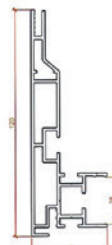

720423
Lightbox
60 mm

720418
Lightbox
80 mm

720424
Lightbox
100 mm

720416
Lightbox
120 mm

720427
Lightbox
150 mm

АКСЕСОАРИ ЗА ПРОФИЛИ ЗА ЕДНОСТРАННИ КУТИИ

5004b
Corner L
12 mm

0012
Line connector
12 mm

1203
Keder
12x3mm

4006
Rectangular
20x10mm

4008
Rectangular
25x25mm

720414
Profile lock

720415
Reinforcing profile

BASE_60
Stand base
360 mm

BASE_80
Stand base
380 mm

АЛУМИНИЕВИ ПРОФИЛИ ЗА ТЕКСТИЛНИ РЕКЛАМИ

0012/18
Line conector
12-18 mm

1203
Keder
12x3mm

4008
Rectangular
25x25mm

720414
Profile lock

720415
Reinforcing profile

BASE_120
Stand base
440 mm

BASE_180
Stand base
540 mm

BASE_60
Stand base
360 mm

BASE_80
Stand base
380 mm