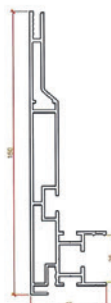

720423
Lightbox
60 mm

720418
Lightbox
80 mm

720424
Lightbox
100 mm

720416
Lightbox
120 mm

720427
Lightbox
150 mm

АКСЕСОАРИ ЗА ПРОФИЛИ ЗА ЕДНОСТРАННИ КУТИИ

5004b
Corner L
12 mm

0012
Line connector
12 mm

1203
Keder
12x3mm

4006
Rectangular
20x10mm

4008
Rectangular
25x25mm

720414
Profile lock

720415
Reinforcing profile

BASE_60
Stand base
360 mm

BASE_80
Stand base
380 mm

АЛУМИНИЕВИ ПРОФИЛИ ЗА ТЕКСТИЛНИ РЕКЛАМИ

0012/18
Line conector
12-18 mm

1203
Keder
12x3mm

4008
Rectangular
25x25mm

720414
Profile lock

720415
Reinforcing profile

BASE_120
Stand base
440 mm

BASE_180
Stand base
540 mm

BASE_60
Stand base
360 mm

BASE_80
Stand base
380 mm