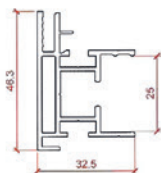

720423
Lightbox
60 mm

720418
Lightbox
80 mm

720424
Lightbox
100 mm

720416
Lightbox
120 mm

720427
Lightbox
150 mm

АКСЕСОАРИ ЗА ПРОФИЛИ ЗА ЕДНОСТРАННИ КУТИИ

5004b
Corner L
12 mm

0012
Line connector
12 mm

0012/18
Line conector
12-18 mm

1203
Keder
12x3mm

4008
Rectangular
25x25mm

720414
Profile lock

720415
Reinforcing profile

BASE_120
Stand base
440 mm

BASE_180
Stand base
540 mm

BASE_60
Stand base
360 mm

BASE_80
Stand base
380 mm